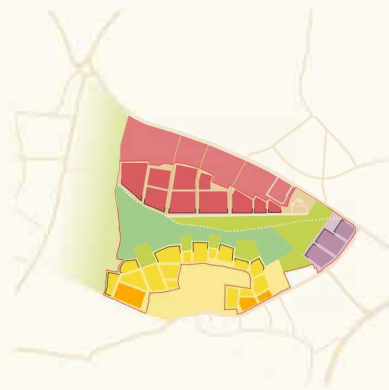

David Sim
Projektdirektor
Bevollmächtigter Vertreter

Mauricio Duarte
Projektleiter

Hanno Conrad
Landschaftsarchitekt

Louise Jane
Landschaftsarchitekt

5 Konzepte für das Flugfeld Neumarkt

Übersicht

1
Neu-Neumarkt

2
Wachsende
Nachbarschaften

3
Parks & klare
Kanten

4
Hybrid

5
Straßennetz als
Planungsgrundlage

Flugfeld Neumarkt

Programm & Typologien

Institutionen

Bebauung, hohe Dichte

Bebauung, mittlere Dichte

Bebauung, niedrige Dichte

Grünfläche gestaltet /
Erholung & Sport

Grünfläche naturnah /
Landwirtschaft

Diagramm 1 - Neu-Neumarkt

Diagramm

2 - Wachsende Nachbarschaften

Diagramm