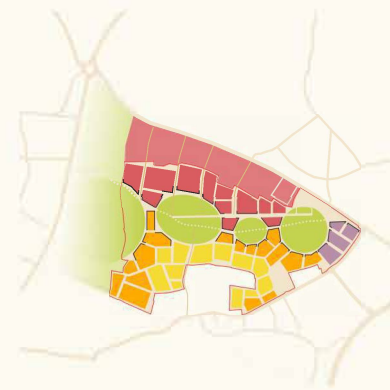

David Sim
Projektdirektor
Bevollmächtigter Vertreter

Mauricio Duarte
Projektleiter

Hanno Conrad
Landschaftsarchitekt

Louise Jane
Landschaftsarchitekt

5 Konzepte für das Flugfeld Neumarkt

Übersicht

1
Neu-Neumarkt

2
Wachsende
Nachbarschaften

3
Parks & klare
Kanten

4
Hybrid

5
Straßennetz als
Planungsgrundlage

Flugfeld Neumarkt

Programm & Typologien

Institutionen

Bebauung, hohe Dichte

Bebauung, mittlere Dichte

Bebauung, niedrige Dichte

Grünfläche gestaltet /
Erholung & Sport

Grünfläche naturnah /
Landwirtschaft

Diagramm 1 - Neu-Neumarkt

Diagramm

2 - Wachsende Nachbarschaften

Diagramm