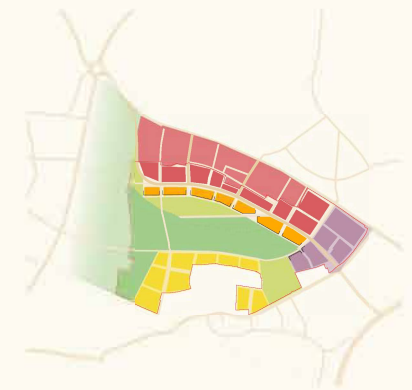

5
Straßennetz als
Planungsgrundlage