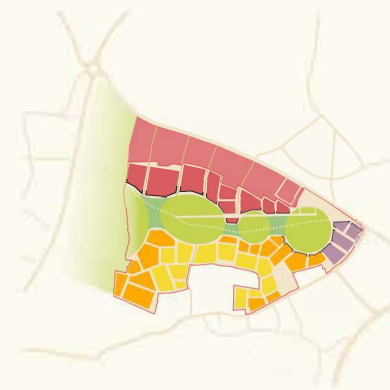

David Sim
Projektdirektor
Bevollmächtigter Vertreter

Mauricio Duarte
Projektleiter

Hanno Conrad
Landschaftsarchitekt

Louise Jane
Landschaftsarchitekt

5 Konzepte für das Flugfeld Neumarkt

Übersicht

1
Neu-Neumarkt

2
Wachsende
Nachbarschaften

3
Parks & klare
Kanten

4
Hybrid

5
Straßennetz als
Planungsgrundlage

Flugfeld Neumarkt

Programm & Typologien

Institutionen

Bebauung, hohe Dichte

Bebauung, mittlere Dichte

Bebauung, niedrige Dichte

Grünfläche gestaltet /
Erholung & Sport

Grünfläche naturnah /
Landwirtschaft

Diagramm 1 - Neu-Neumarkt

Diagramm

2 - Wachsende Nachbarschaften

Diagramm